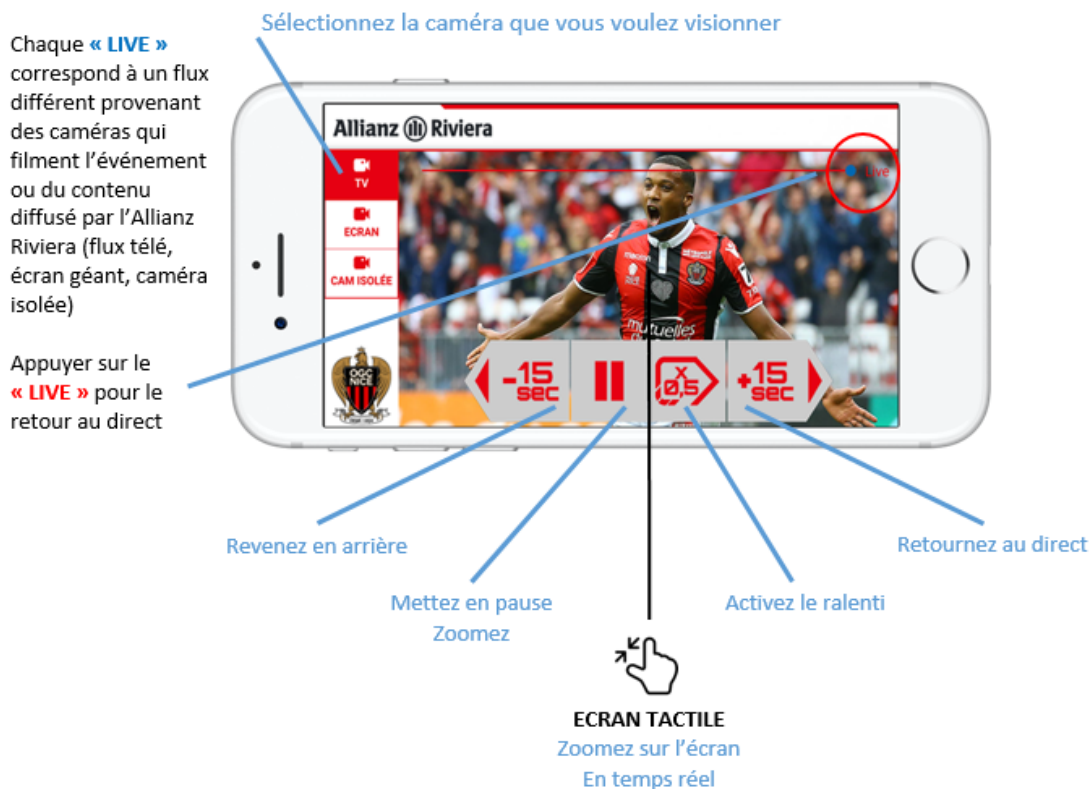

Une caméra isolée propose également de pénétrer dans les coulisses du match, donnant accès aux fans à des moments privilégiés, comme l'arrivée des joueurs dans le stade, puis dans le couloir qui les mène au terrain.

En avant-première à l'Allianz Riviera : une fois ouvert, le module Live & Replay by VOGO fonctionne en arrière-plan sur le mobile des spectateurs. Ceux-ci peuvent ainsi utiliser d'autres services sur leur smartphone, puis revenir à l'application et accéder aux images du match.

Disponible sur iOS et Android, le service sera inauguré le dimanche **17 décembre lors du match OGC Nice/ Girondins de Bordeaux à 17h00**. Cette nouvelle version de l'application Allianz Riviera apporte une véritable valeur ajoutée à l'expérience digitale des fans des Aiglons en répondant aux évolutions comportementales des consommateurs d'événements sportifs et culturels.

Principe et fonctionnement du Live & Replay by VOGO SPORT dans l'appli de l'Allianz Riviera.

Procédure pour utiliser le « Live & Replay » by VOGO à l'Allianz Riviera :

- Télécharger l'application de l'Allianz Riviera
- Se connecter au Wifi HD « Allianz Riviera »
- Ouvrir le module « Live & Replay » et profiter de ses fonctionnalités !

Découvrez la nouvelle application de l'Allianz Riviera : <https://youtu.be/dFZqFtREPYc>